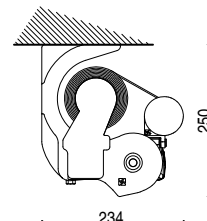

Installation plafond avec support façade/plafond