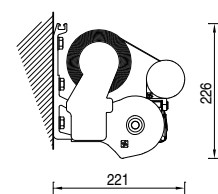

LINEA 2000_2010

STORE À BRAS EXTENSIBLES

Installation façade