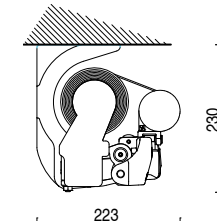

Installation avec auvent

Installation avec bras croisés

LINEA 2000_2020

STORE À BRAS EXTENSIBLES

Installation façade

Installation plafond

Installation façade avec support façade/plafond

Installation plafond avec support façade/plafond

Installation avec auvent

Installation avec bras croisés

BRAS EXTENSIBLES

SPIN

↙ min. 160 cm.
↘ max. 410 cm.

Câble