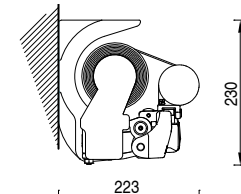

Installation avec auvent

Installation avec bras croisés

LINEA 2000_2020

STORE À BRAS EXTENSIBLES

Installation façade

Installation plafond

Installation façade avec support façade/plafond

Installation plafond avec support façade/plafond

Installation avec auvent

Installation avec bras croisés

BRAS EXTENSIBLES

SPIN

↙ min. 160 cm.
↘ max. 410 cm.

Câble