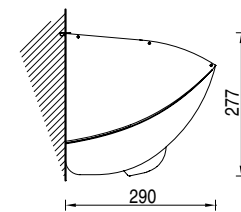

Installation avec auvent

Installation avec bras croisés

LINEA 2000_2020

STORE À BRAS EXTENSIBLES

Installation façade

Installation plafond

Installation façade avec support façade/plafond

Installation plafond avec support façade/plafond

Installation avec auvent

Installation avec bras croisés

BRAS EXTENSIBLES

SPIN

↙ min. 160 cm.
↘ max. 410 cm.

Câble