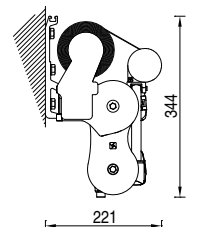

BAT FRANCE S.A.S | www.batgroup.fr

**LINEA 2000
2010-2020**

LINEA 2000_2010

STORE À BRAS EXTENSIBLES

Installation façade

Installation plafond

Installation façade avec support façade/plafond

Installation plafond avec support façade/plafond

Installation avec auvent

Installation avec bras croisés

LINEA 2000_2020

STORE À BRAS EXTENSIBLES

Installation façade

Installation plafond

Installation façade avec support façade/plafond

Installation plafond avec support façade/plafond

Installation avec auvent

Installation avec bras croisés

BRAS EXTENSIBLES

SPIN

↙ min. 160 cm.
↘ max. 410 cm.

Câble