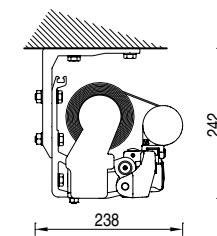

Installation avec auvent

Installation avec bras croisés

LINEA 2000_2020

STORE À BRAS EXTENSIBLES

Installation façade

Installation plafond

Installation façade avec support façade/plafond

Installation plafond avec support façade/plafond

Installation avec auvent

Installation avec bras croisés

BRAS EXTENSIBLES

SPIN

↙ min. 160 cm.
↘ max. 410 cm.

Câble