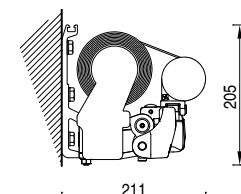

Installation avec auvent

Installation avec bras croisés

LINEA 2000_2020

STORE À BRAS EXTENSIBLES

Installation façade

Installation plafond

Installation façade avec support façade/plafond

Installation plafond avec support façade/plafond

Installation avec auvent

Installation avec bras croisés

BRAS EXTENSIBLES

SPIN

↙ min. 160 cm.
↘ max. 410 cm.

Câble