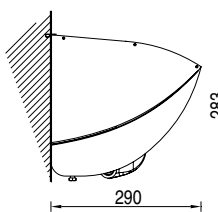

BAT FRANCE S.A.S | www.batgroup.fr

**LINEA 2000
2010-2020**

LINEA 2000_2010

STORE À BRAS EXTENSIBLES

Installation façade

Installation plafond

Installation façade avec support façade/plafond

Installation plafond avec support façade/plafond

Installation avec auvent

Installation avec bras croisés

LINEA 2000_2020

STORE À BRAS EXTENSIBLES

Installation façade

Installation plafond

Installation façade avec support façade/plafond

Installation plafond avec support façade/plafond

Installation avec auvent

Installation avec bras croisés

BRAS EXTENSIBLES

SPIN

↙ min. 160 cm.
↘ max. 410 cm.

Câble