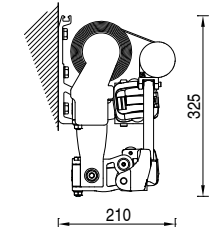

Installation avec auvent

Installation avec bras croisés

LINEA 2000_2020

STORE À BRAS EXTENSIBLES

Installation façade

Installation plafond

Installation façade avec support façade/plafond

Installation plafond avec support façade/plafond

Installation avec auvent

Installation avec bras croisés

BRAS EXTENSIBLES

SPIN

↙ min. 160 cm.
↘ max. 410 cm.

Câble