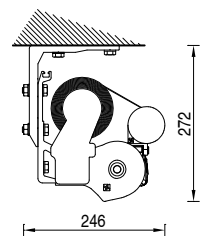

Installation plafond