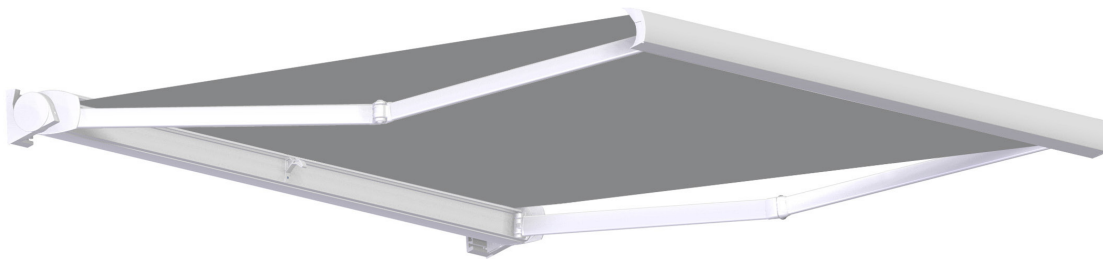

## TENDA A BRACCI CON CASSONETTO

Cassette folding arm awning  
Store coffres  
Hülsen und Kassettenmarkisen  
Toldo a brazo con cofre

Installazione a parete  
Wall installation

Installazione a soffitto  
Ceiling installation

### BALTEUS + LED

↙ min. 160 cm.  
↘ max. 360 cm.