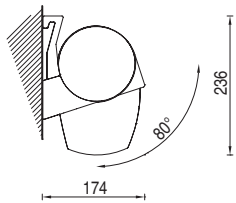

Installazione a parete 80°  
80° wall installation

Installazione a soffitto 85°  
85° ceiling installation

Diagramma di copertura - Installazione parete/soffitto  
Covering diagram - Wall/ceiling installation

(cm)

Ingombri minimi della tenda finita  
Minimum awning encumbrances  
Encombres minimum du store fini  
Mindestabmessungen der Markise  
Tamaño mínimo del toldo

		<b>160</b>	<b>185</b>	<b>210</b>	<b>235</b>	<b>260</b>	<b>285</b>	<b>310</b>	<b>335</b>	<b>360</b>
		192	217	242	267	292	317	342	367	392
		195	220	245	270	295	320	345	370	395

## SPIN

↙ min. 160 cm.  
↘ max. 360 cm.

Cavetto	Catena
Cable	Chain
Câble	Chaîne
Stahlseil	Kette
Cable	Cadena

BAT SPA | [www.batgroup.com](http://www.batgroup.com)

BAT ACCESSORI IBÉRICA, S.L. | [www.batiberica.es](http://www.batiberica.es)