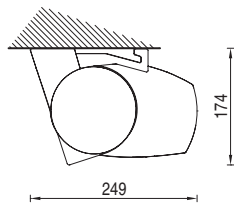

Installazione a soffitto
Ceiling installation