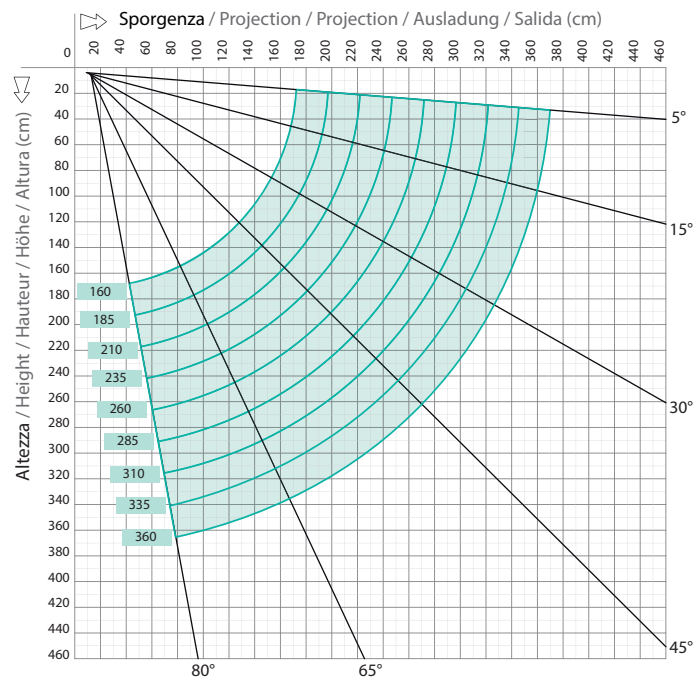

Installazione a parete 80°  
80° wall installation

Installazione a soffitto 85°  
85° ceiling installation

Diagramma di copertura - Installazione parete/soffitto  
Covering diagram - Wall/ceiling installation