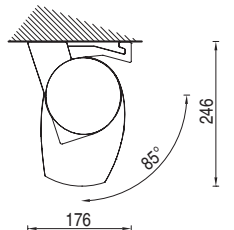

## TENDA A BRACCI CON CASSONETTO

Cassette folding arm awning  
Store coffres  
Hülsen und Kassettenmarkisen  
Toldo a brazo con cofre

Installazione a parete  
Wall installation

Installazione a soffitto  
Ceiling installation

Installazione a parete 80°  
80° wall installation

Installazione a soffitto 85°  
85° ceiling installation

Diagramma di copertura - Installazione parete/soffitto  
Covering diagram - Wall/ceiling installation

(cm)

Ingombri minimi della tenda finita  
Minimum awning encumbrances  
Encombres minimum du store fini  
Mindestabmessungen der Markise  
Tamaño mínimo del toldo

		<b>160</b>	<b>185</b>	<b>210</b>	<b>235</b>	<b>260</b>	<b>285</b>	<b>310</b>	<b>335</b>	<b>360</b>
		192	217	242	267	292	317	342	367	392
		195	220	245	270	295	320	345	370	395

## SPIN

↙ min. 160 cm.  
↘ max. 360 cm.

Cavetto	Catena
Cable	Chain
Câble	Chaîne
Stahlseil	Kette
Cable	Cadena

BAT SPA | [www.batgroup.com](http://www.batgroup.com)

BAT ACCESSORI IBÉRICA, S.L. | [www.batiberica.es](http://www.batiberica.es)