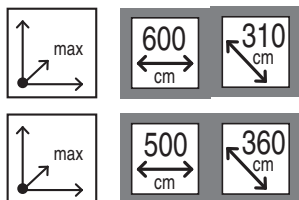

DOMINA

TENDA A BRACCI CON CASSONETTO

Cassette folding arm awning
Store coffres
Hülsen und Kassettenmarkisen
Toldo a brazo con cofre