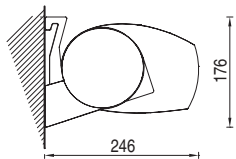

Installazione a parete
Wall installation